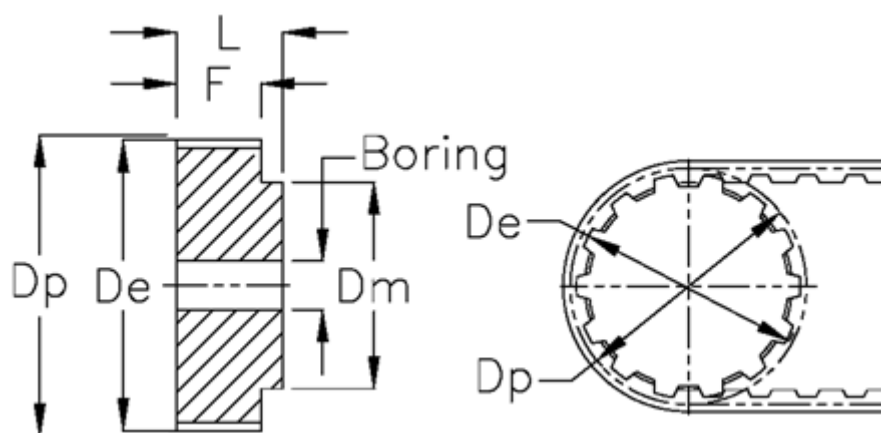

Varenummer: 604140072015
Beskrivelse: Tandremskive med nav
HTD 72 3M 15

Mål

Boring	= 8	Type = 3M
Bredde	= 15	Vægt = 0.212
De	= 67.99	
Dm	= 33	
Dp	= 68.75	
F	= 20	
L	= 30	
Tandantal	= 72	